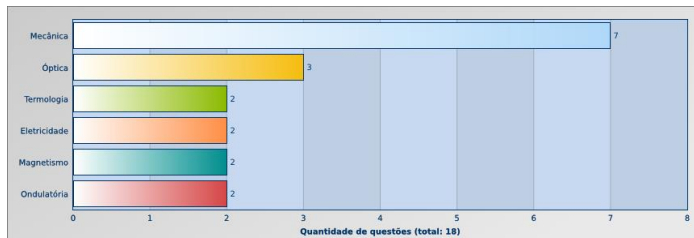

Incidência de questões:

A) Provas da Einstein:

B) Provas da PUC - SP (últimos 10 anos):

1. Física Geral:

2. Mecânica:

3. Elétrica (eletrostática):

4. Elétrica (eletrodinâmica):

5. Termologia:

6. Óptica: