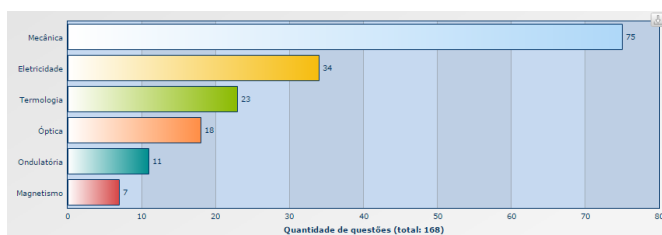

Incidência de questões:

A) Provas da Einstein:

B) Provas da PUC - SP (últimos 10 anos):

1. Física Geral:

2. Mecânica:

3. Elétrica (eletrostática):

4. Elétrica (eletrodinâmica):

5. Termologia:

6. Óptica: