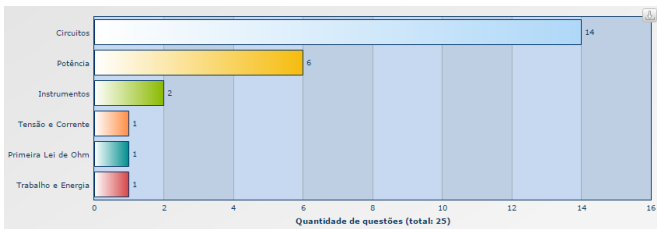

Incidência de questões:

A) Provas da Einstein:

B) Provas da PUC - SP (últimos 10 anos):

1. Física Geral:

2. Mecânica:

3. Elétrica (eletrostática):

4. Elétrica (eletrodinâmica):

5. Termologia:

6. Óptica: